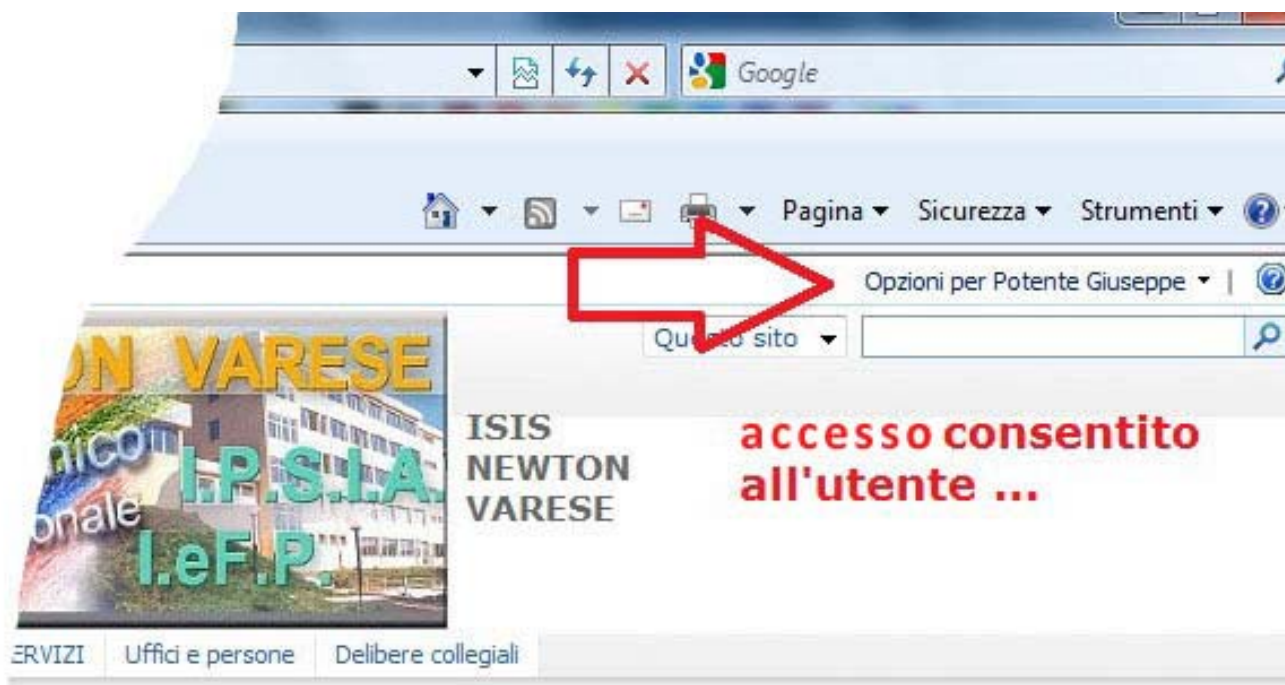

Fig.3 Ecco come cambia la pagina dopo l'accesso (in alto a destra).

01/05/2011 14.40